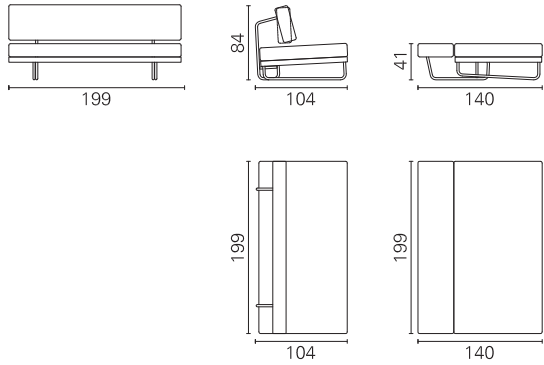

BK ITALIA

Convertibles

Trasformabile
BK 109 Matrimoniale

Allestimento standard: (dettagli alla fine del catalogo)

- meccanismo BK109 - rete a doghe
- materasso - seduta in poliuretano ad elevato confort
- sfoderabilità completa, rivestimento in tessuto coordinabile, eco-pelle e pelle
- profilo cuciture in colore coordinabile
- schienale regolabile in inclinazione

Opzioni: (dettagli alla fine del catalogo)

- cuscini d'arredamento in tessuto coordinabile
- guanciale cm. 50x80 con fodera in tessuto coordinato

Options: (details at the end of catalogue)

- cushions in coordinabile fabric
- pillow cm. 50x80 in coordinabile fabric

BK 109 Matrimoniale

Materasso Mattress	Misura Size	Misura divano Sofa size
BK 109	cm 140 x 195	199